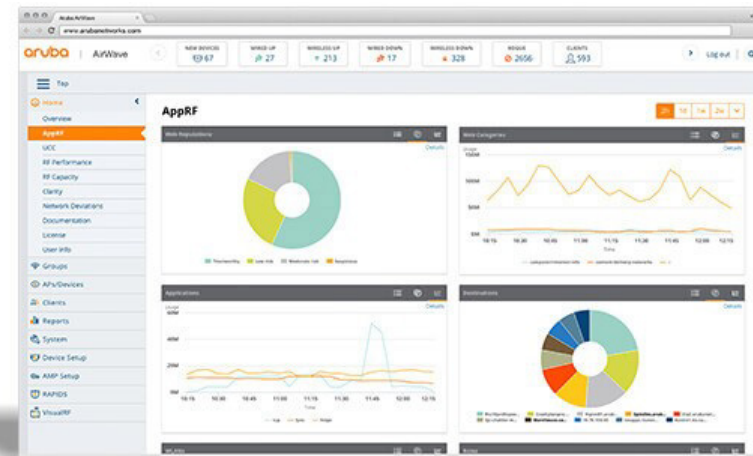

SENCILLEZ

Facilidad de configuración local y remota. (Zero Touch)

RENDIMIENTO

Optimizado para alta densidad.

SEGURIDAD

IDS/IPS, Firewall incluido, visibilidad de tráfico.

ALTA DISPONIBILIDAD

Controlador virtualizado, sin punto único de fallo.

FLEXIBILIDAD

Múltiples opciones de gestión y protección de la inversión

AHORRO

Eliminación de controladoras y firewalls externos.

Promoción Cloud Bundle

Aprovecha esta oportunidad: **Nuevos Cloud Bundle a un precio inmejorable**
Aps con monuting kit y Switches ahora con Aruba Central a 3 años a precios inmejorables.

Videos de formación

Prueba Aruba Central

Prueba gratuita de 90 días
Regístrate ahora

P.N.	Nombre	Descripción	PVD recomendado	Support Services
	Cloud Bundle IAP-207	IAP-207 Media densidad 802.11ac 2x2:2	234€	(Ref.: H5BT8E)* PVD 22€
	Cloud Bundle AP-303H	IAP-303H Media densidad 11ac Wave 2 802.11ac 2x2:2 + Switch	280€	(Ref.: H3VS6E)* PVD 33€
	JX945A	IAP-305 Media densidad 11ac Wave 2 802.11ac 2x/3x	355€	(Ref.: H5DW2E)* PVD 32€
	JW811A	IAP-315 Alta densidad 11ac Wave 2 802.11ac 4x4:4 MU MIMO	610€	(Ref.: H4UA4E)* PVD 63€
	JW254A	IAP-275 Exterior Omnidireccional 802.11ac 3x3:3	1.345€	(Ref.: H4BE1E)* PVD 67€
	JW260A	IAP-277 Exterior Omnidireccional 802.11ac 3x3:3	1.480€	(Ref.: H4BY9E)* PVD 73€

*HPE 1 año Foundation Care intercambio día siguiente