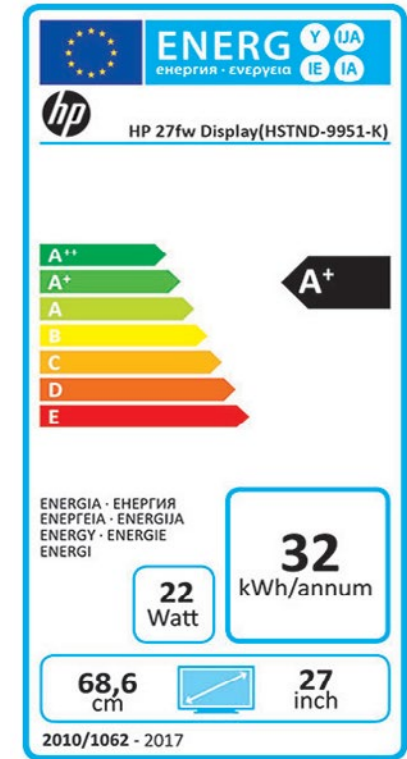

PVPs Recomendados
I.V.A. NO incluido

Precio en Renting

Tamaño de pantalla

Color del producto

Resolución

Ratio Contraste

Ángulo de visión

Entrada analógica/digital

Índice de respuesta

Garantía

119 €

4€ / mes

149 €

5€ / mes

199 €

6€ / mes

22" IPS LED, antirreflejo, Low Blue Light

24" IPS LED, antirreflejo, Low Blue Light

27" IPS LED, antirreflejo, Low Blue Light

Blanco

Blanco

Blanco

FHD 1920 x 1080 @ 75 Hz

FHD 1920 x 1080 @ 75 Hz

FHD 1920 x 1080 @ 75 Hz

Estático 1000:1; Dinámico 10000000:

Estático 1000:1; Dinámico 10000000:

Estático 1000:1; Dinámico 10000000:

178° en horizontal; 178° en vertical

178° en horizontal; 178° en vertical

178° en horizontal; 178° en vertical

1 VGA; 1 HDMI 2.0

1 VGA; 1 HDMI 2.0

1 VGA; 2 HDMI 2.0

5 ms (G-a-G)

5 ms (G-a-G)

5 ms (G-a-G)

1 año de garantía

1 año de garantía

1 año de garantía

Increíblemente fina con la parte trasera en color blanco. A un precio irresistible.

Pantalla ultracompacta de alta resistencia con un acabado mate que ofrece a tu puesto de trabajo un aspecto moderno al mejor precio.