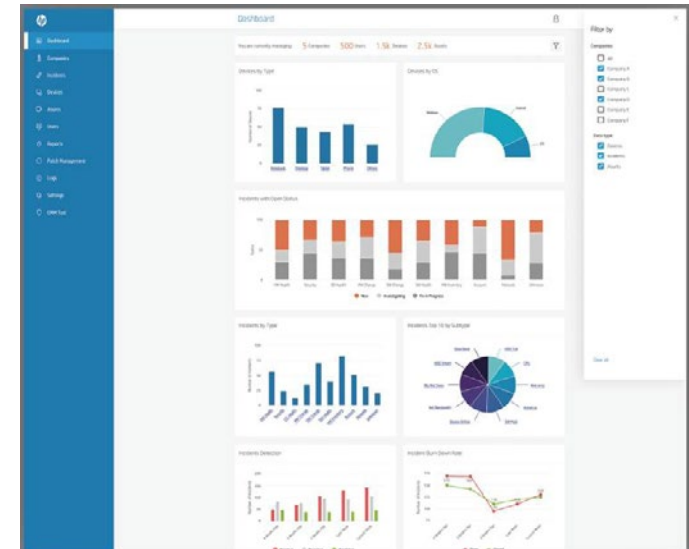

Conformidad de la seguridad

Inventario de software

Duración de batería

Disco duro

Utilización de la CPU

Compatibilidad Windows 10