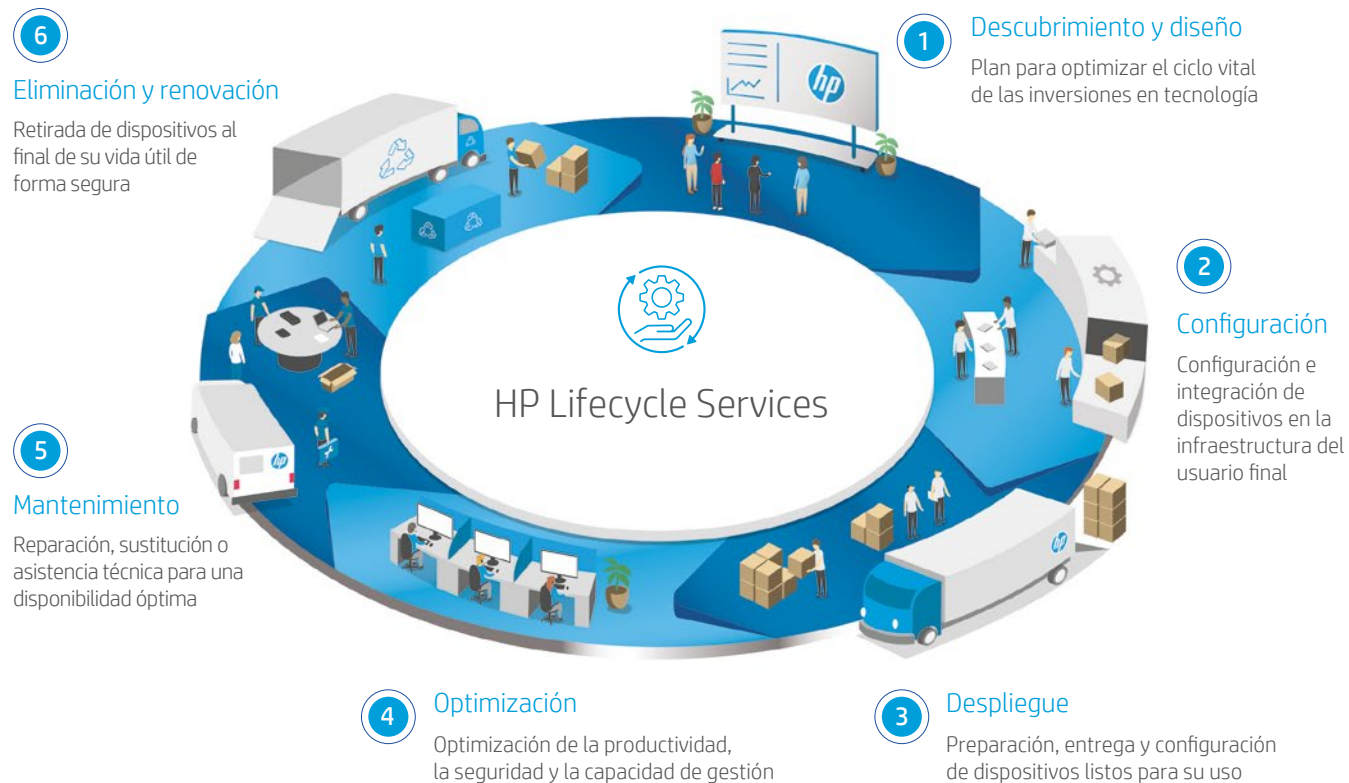

Servicios para cada fase del ciclo de vida de los equipos, incluye diseño y planificación, configuración y despliegue, mantenimiento, optimización y retirada de equipos

Ventajas

- Minimizar el impacto del tiempo de inactividad
- Centrar al personal informático en labores de valor añadido
- Reducir los costes/el presupuesto de TI
- Reducir el impacto de los fallos de seguridad
- Mejorar el rendimiento del actual proceso de solución de problemas
- Gestionar la información confidencial de forma eficaz

Premiere Care: HP Essential Care

El nuevo servicio HP Care Pack Essential está diseñado para la familia EliteBook y HP ZBooks, ya que combina una única referencia el soporte completo de HP, formado por:

- 3, 4 ó 5 años de mantenimiento a domicilio al día siguiente laborable que incluye: diagnóstico, piezas, mano de obra y desplazamiento
- Cobertura en viajes. Que cubre más de 80 países
- Retención de disco duro. Permite al cliente conservar el disco duro antiguo en caso de que deba ser sustituido

Part Numbers para portátiles:

- **UB5H4E** HP 3 años Premier Care Essential Hardware Support for Notebooks
- **UB5H5E** HP 4 años Premier Care Essential Hardware Support for Notebooks
- **UB5H6E** HP 5 años Premier Care Essential Hardware Support for Notebooks