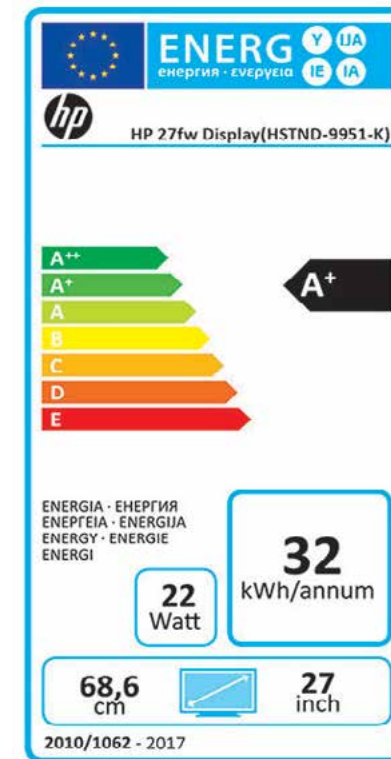

PVPs Recomendados
I.V.A. NO incluido

Precio en Renting

Tamaño de pantalla

Color del producto

Resolución

Ratio Contraste

Ángulo de visión

Entrada analógica/digital

Índice de respuesta

Garantía

119 €

4€ / mes

22" IPS LED, antirreflejo, Low Blue Light

Blanco

FHD 1920 x 1080 @ 75 Hz

Estático 1000:1; Dinámico 10000000:

178° en horizontal; 178° en vertical

1 VGA; 1 HDMI 2.0

5 ms (G-a-G)

1 año de garantía

149 €

5€ / mes

24" IPS LED, antirreflejo, Low Blue Light

Blanco

FHD 1920 x 1080 @ 75 Hz

Estático 1000:1; Dinámico 10000000:

178° en horizontal; 178° en vertical

1 VGA; 1 HDMI 2.0

5 ms (G-a-G)

1 año de garantía

199 €

6€ / mes

27" IPS LED, antirreflejo, Low Blue Light

Blanco

FHD 1920 x 1080 @ 75 Hz

Estático 1000:1; Dinámico 10000000:

178° en horizontal; 178° en vertical

1 VGA; 2 HDMI 2.0

5 ms (G-a-G)

1 año de garantía

Increíblemente fina con la parte trasera en color blanco. A un precio irresistible.

Pantalla ultracompacta de alta resistencia con un acabado mate que ofrece a tu puesto de trabajo un aspecto moderno al mejor precio.