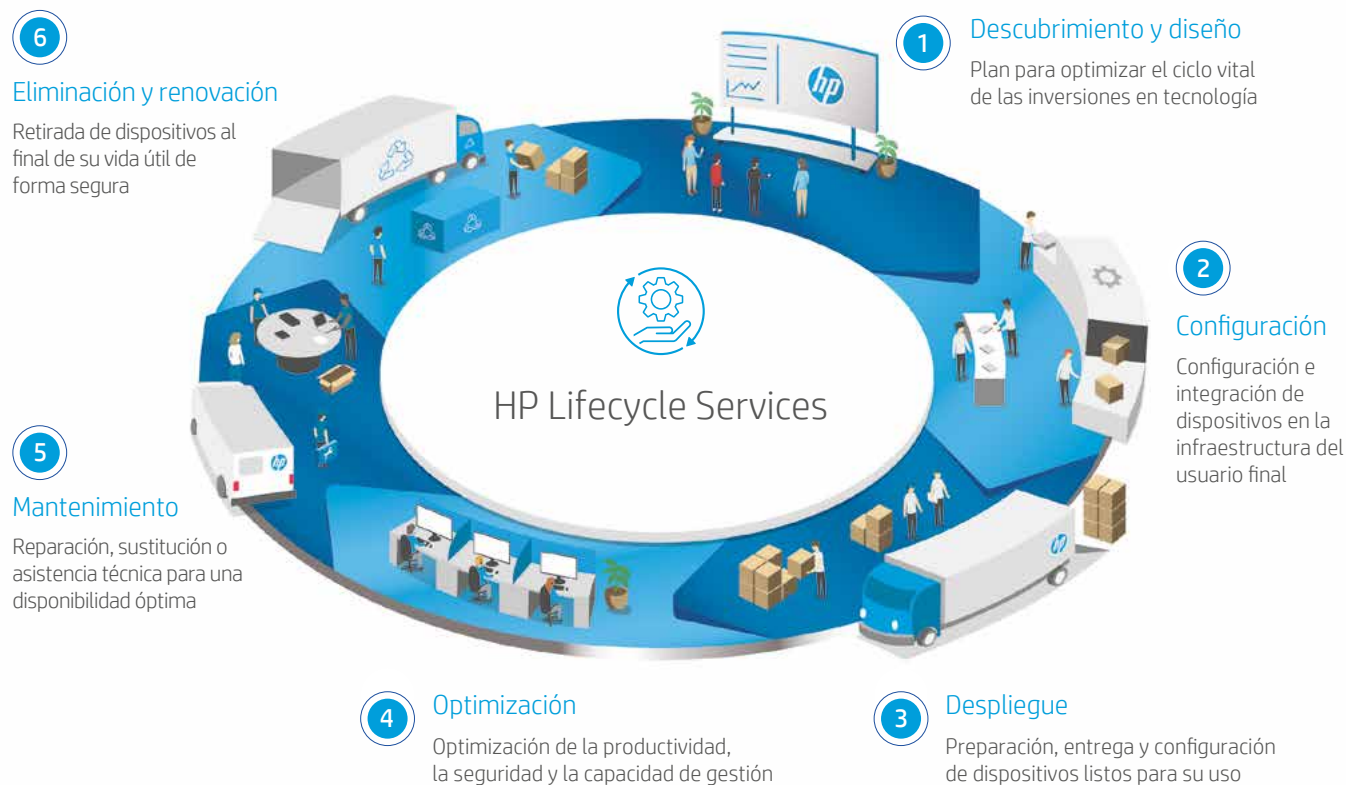

HP Servicios Computing

Protege tu inversión

Servicios para cada fase del ciclo de vida de los equipos, incluye diseño y planificación, configuración y despliegue, mantenimiento, optimización y retirada de equipos

Ventajas

- Minimizar el impacto del tiempo de inactividad
- Centrar al personal informático en labores de valor añadido
- Reducir los costes/el presupuesto de TI
- Reducir el impacto de los fallos de seguridad
- Mejorar el rendimiento del actual proceso de solución de problemas
- Gestionar la información confidencial de forma eficaz

Hp Care Pack

Servicios asociados a tecnología HW orientados principalmente a adaptar el soporte a las necesidades del cliente. Se adquieren como si fuera un producto, a través de un part number. El periodo de cobertura del servicio HP Care Pack comienza en la fecha de adquisición original del producto de hardware cubierto y continúa durante el periodo de tiempo indicado en la descripción del HP Care Pack. También existen servicios Postgarantía que extienden en un año la garantía o el soporte anterior.

Puedes comprobar el HP Care Pack asociado a cada producto en:

www.hp.com/go/cpc

Soporte a medida

Consolida el mantenimiento de tus clientes en un único contrato según sus necesidades.

Ventajas:

- Amplía o reduce el número de equipos soportados, nivel de servicios y duración
- Elige las condiciones de pago que más te convengan; al comienzo del contrato, mensualmente, trimestralmente, anualmente.
- Niveles de Servicio a medida; Retención de Soporte Defectuoso (DMR), protección contra daños accidentales (ADP), ingenieros a domicilio
- Posibilidad de incluir soporte de productos de otros fabricantes