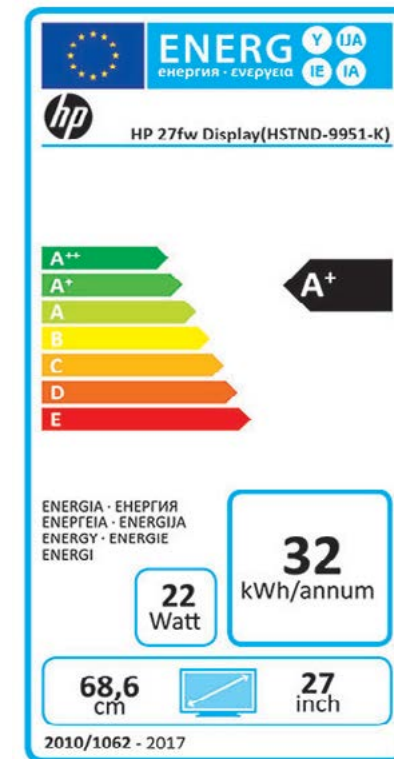

PVPs Recomendados
I.V.A. NO incluido

~~119€~~

109€

~~149€~~

139€

~~199€~~

179€

Precio en Renting

3€ / mes

4€ / mes

5€ / mes

Tamaño de pantalla

22" IPS LED, antirreflejo, Low Blue Light

24" IPS LED, antirreflejo, Low Blue Light

27" IPS LED, antirreflejo, Low Blue Light

Color del producto

Blanco

Blanco

Blanco

Resolución

FHD 1920 x 1080 @ 75 Hz

FHD 1920 x 1080 @ 75 Hz

FHD 1920 x 1080 @ 75 Hz

Ratio Contraste

Estático 1000:1; Dinámico 10000000:

Estático 1000:1; Dinámico 10000000:

Estático 1000:1; Dinámico 10000000:

Ángulo de visión

178° en horizontal; 178° en vertical

178° en horizontal; 178° en vertical

178° en horizontal; 178° en vertical

Entrada analógica/digital

1 VGA; 1 HDMI 2.0

1 VGA; 1 HDMI 2.0

1 VGA; 2 HDMI 2.0

Índice de respuesta

5 ms (G-a-G)

5 ms (G-a-G)

5 ms (G-a-G)

Garantía

1 año de garantía

1 año de garantía

1 año de garantía

Oferta HP Care Pack

Hp Care Pack 3 años de garantía con soporte de recogida y entrega al siguiente día laborable (Ref: UC758E)

8€

Increíblemente fina con la parte trasera en color blanco. A un precio irresistible.

Pantalla ultracompacta de alta resistencia con un acabado mate que ofrece a tu puesto de trabajo un aspecto moderno al mejor precio.