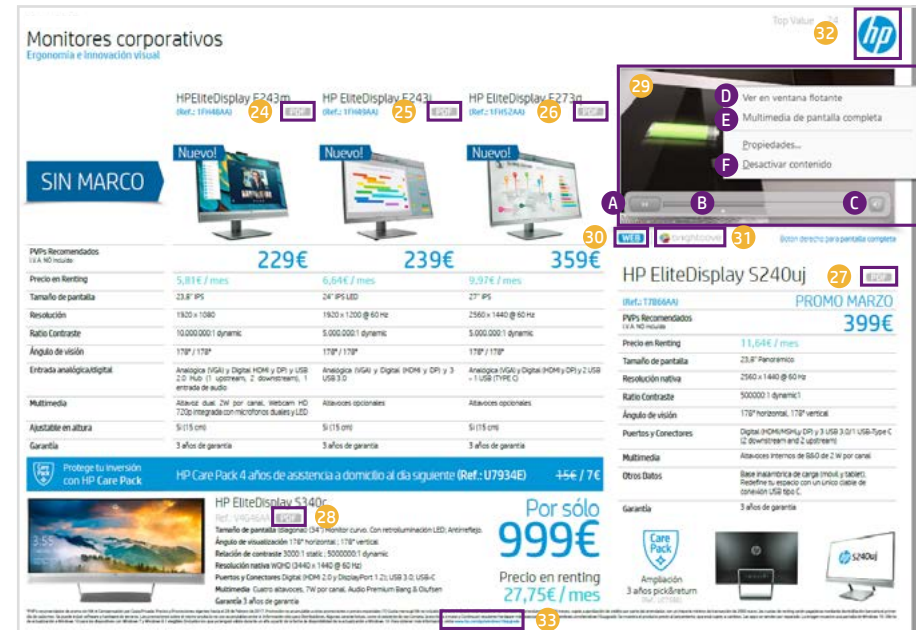

Top Value
Printing
SEPTIEMBRE
2020

Interactividad del documento PDF

Mapa de interactividades

Índice

1 - 23 Enlaces a las diferentes secciones del Top Value

Páginas

24 - 28 Enlaces a las Data Sheet de cada producto