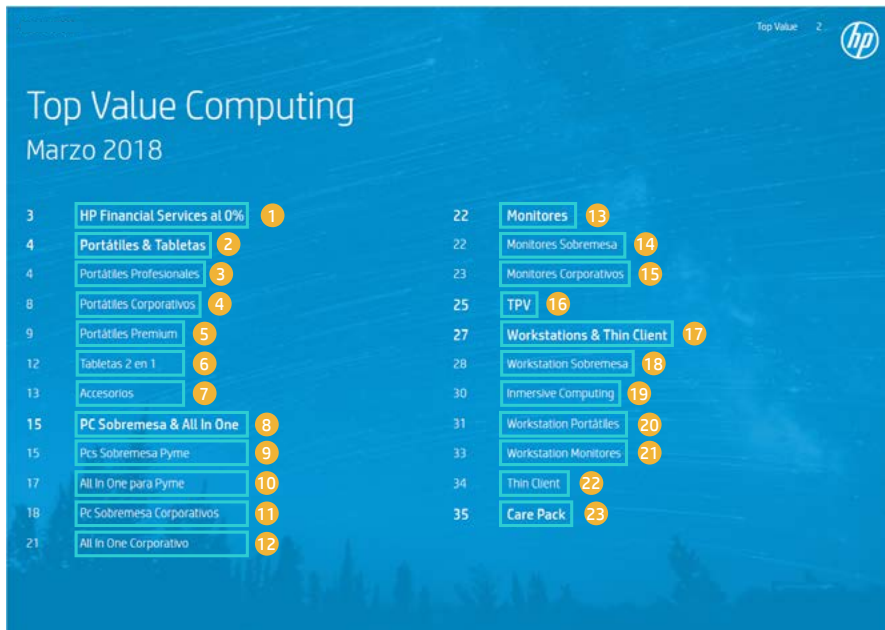

Interactividad del documento PDF

Mapa de interactividades

Índice

1 - 23 Enlaces a las diferentes secciones del Top Value