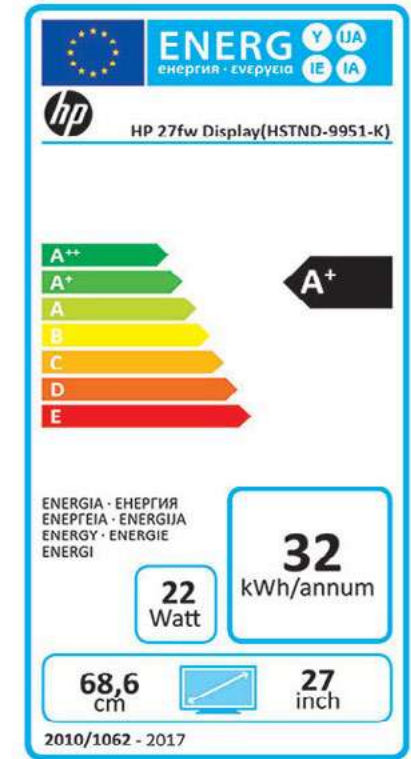

PVPs Recomendados I.V.A. NO incluido	~~149€~~ 139€	~~199€~~ 169€
Tamaño de pantalla	24" IPS LED, antirreflejo, Low Blue Light	27" IPS LED, antirreflejo, Low Blue Light
Color del producto	Blanco	Blanco
Resolución	FHD 1920 x 1080 @ 75 Hz	FHD 1920 x 1080 @ 75 Hz
Ratio Contraste	Estático 1000:1; Dinámico 10000000:	Estático 1000:1; Dinámico 10000000:
Ángulo de visión	178° horizontal, 178° vertical	178° horizontal, 178° vertical
Entrada analógica/digital	1 VGA; 1 HDMI 2.0	1 VGA; 2 HDMI 2.0
Indice de respuesta	5 ms (G-a-G)	5 ms (G-a-G)
Garantía	1 año de garantía	1 año de garantía

Oferta HP Care Pack Hp Care Pack 3 años de garantía con soporte de recogida y entrega al siguiente día laborable (Ref: UC758E) **15€**

Increíblemente fina con la parte trasera en color blanco. A un precio irresistible.

Pantalla ultracompacta de alta resistencia con un acabado mate que ofrece a tu puesto de trabajo un aspecto moderno al mejor precio.